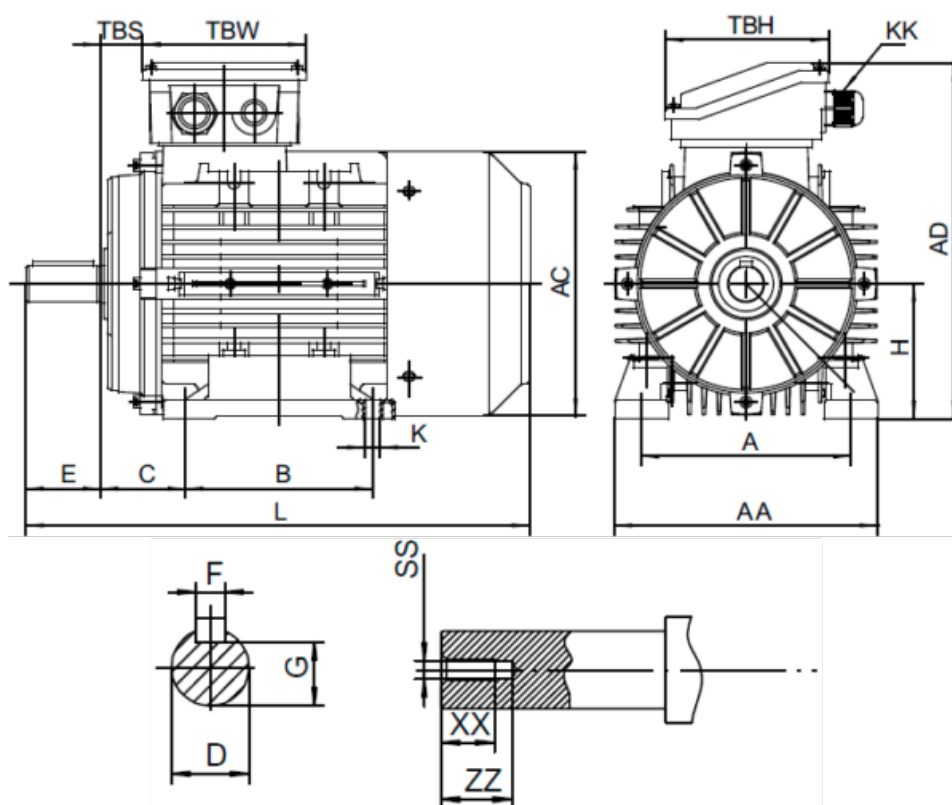

Varenummer: 25180150022240
 Beskrivelse: Kleedrive T3A 160M2-2 15.0kw 2800 o/min UL/CSA
 3x400/690V 50 HZ IP55 B3 Eff=91,9%

Mål

A = 254	F = 12	TBW = 148
AA = 314	G = 37	XX = 36
AC = Ø314	H = 160	ZZ = 45
AD = 391	KK = -	
B = 210	L = 616	
C = 108	SS = M16	
D = Ø42	TBH = 148	
E = 110	TBS = 64	